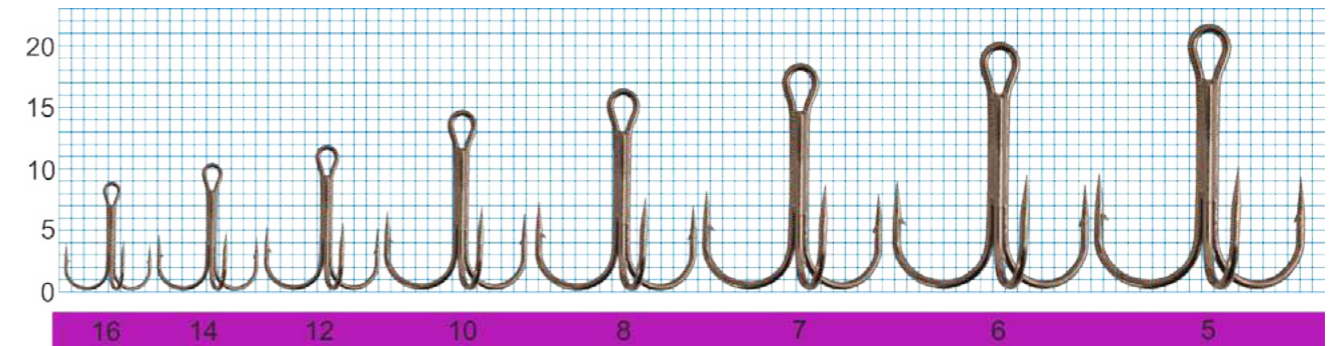

SCORPION FRENCH HOOK BR W/R

РАЗМЕР	ШТ/УП	АРТИКУЛ	КОД
2	10	0060564	3296102
4	10	0060565	3296104
6	10	0060566	3296106
8	10	0060567	3296108
10	10	0060568	3296110
12	10	0060569	3296112
14	10	0060570	3296114
16	10	0060571	3296116

цвет: бронзовый
10 шт./упаковка

SCORPION TREBLE BLN

РАЗМЕР	ШТ/УП	АРТИКУЛ	КОД
4/0	20	13-10-8-091	3101394
3/0	30	13-10-8-088	3101393
2/0	30	13-10-8-086	3101392
1/0	30	13-10-8-082	3101391
1	30	13-10-8-081	3101301
2	30	13-10-8-085	3101302
3	30	13-10-8-087	3101303
4	30	13-10-8-089	3101304
5	30	13-10-8-092	3101305
6	30	13-10-8-094	3101306
7	30	13-10-8-107	3101307
8	30	13-10-8-095	3101308
10	30	0060609	3101310
12	30	0060624	3101312
14	30	0060625	3101314
16	30	0060642	3101316

цвет: черный никель
20-30 шт./упаковка

КРЮЧКИ

КРЮЧКИ

SCORPION DOUBLE RYDER BR

РАЗМЕР	ШТ/УП	АРТИКУЛ	КОД
3/0	30	0060602	3276193
2/0	30	0060603	3276192
1/0	30	0060604	3276191
1	30	0060605	3276101
2	30	0060606	3276102
4	30	0060607	3276104

цвет: бронзовый
30 шт./упаковка

SCORPION DOUBLE BLN

РАЗМЕР	ШТ/УП	АРТИКУЛ	КОД
4/0	30	13-10-8-074	3303194
3/0	30	13-10-8-072	3303193
2/0	30	13-10-8-070	3303192
1/0	30	13-10-8-069	3303191
1	30	13-10-8-062	3303101
2	30	13-10-8-069	3303102
3	30	13-10-8-071	3303103
4	30	13-10-8-073	3303104
5	30	13-10-8-075	3303105
6	30	13-10-8-077	3303106
7	30	13-10-8-078	3303107
8	30	13-10-8-079	3303108
10	30	0060608	3303110

цвет: черный никель
30 шт./упаковка

SCORPION WEEDLESS TREBLE BLN

РАЗМЕР	ШТ/УП	АРТИКУЛ	КОД
2/0	5	13-10-8-100	3207192
1/0	5	13-10-8-098	3207191
1	5	13-10-8-097	3207101
2	5	13-10-8-099	3207102
3	5	0007095	3207103
4	5	0007096	3207104

цвет: черный никель
5 шт./упаковка