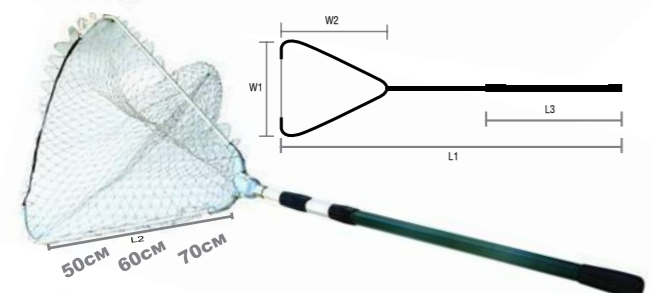

Артикул	Код	КОЛ-ВО СЕКЦИЙ	L1, м	W1xW2, см	L3, см	
0005417	5501201	2	2	60x60	80	
0005419	5501202		2,2	70x70	90	
0005421	5501203		2,3	80x80	100	
0005422	5501204		3	2,7	70x70	88