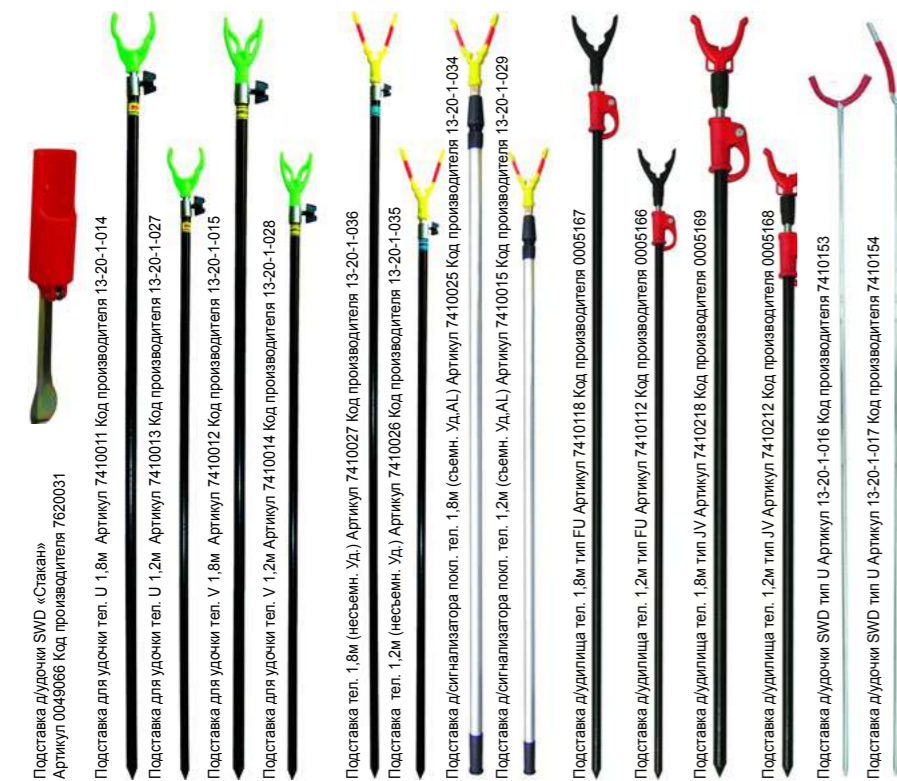

КОЛПАЧКИ ДЛЯ УДИЛИЩ

АРТИКУЛ	КОД	ДЛИНА, см	Ø см
13-20-4-207	7202151	10	1,5
13-20-4-199	7202201	12,5	2
13-20-4-001	7202251	14,5	2,5
13-20-4-002	7202301	16,5	2,7
13-20-4-008	7202351	20	3

КОННЕКТОРЫ ДЛЯ УДИЛИЩ

б/к, 20шт/упак

	АРТИКУЛ	КОД
1,6 mm	0049070	7218181
1,8 mm	0049071	7218181
2 mm	0049072	7620031

КАТУШКОДЕРЖАТЕЛИ

АРТИКУЛ	КОД	РАЗМЕР	ДЛИНА, см	ЦВЕТ
13-16-191	7619001	S-7BCC-R	13,5	○
13-16-192	7619002	S-6BCC-R	12	○
13-16-188	7619003	S-7CC-R	13,5	●
13-16-189	7619004	S-6CC-R	12	●

тип "U" тонкий
Артикул 0012522
Код производителя 7410221

тип "U" толстый
Артикул 0012525
Код производителя 7420094

ПОДСТАВКИ ДЛЯ УДИЛИЩ

ТИП "V" Тонкий
Артикул 0012523
Код производителя 7410231

ТИП "качели"
Артикул 0012526
Код производителя 7410211

Подставка д/удочки тел. 1,2 м (съемн. гол.)
Артикул 13-20-1-037
Код производителя 7410016

Подставка д/удочки тел. 1,8 м (съемн. гол.)
Артикул 13-20-1-038
Код производителя 7410017

ПОДСТАВКА (ПРОВОЛОКА)

АРТИКУЛ	КОД	ВЫСОТА Н, см	ДЛИНА L, см	ШИРИНА W, см
13-20-1-040	7410022	28	11	6
13-20-1-006	7410041	32	12	6