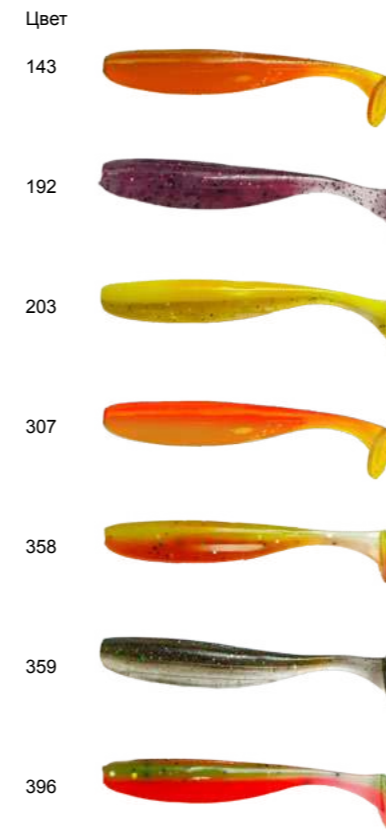

Crazy Shad

ЦВЕТ	Артикул	КОД	ДЛИНА, мм	ВЕС, г
143	0069904	1465-143	65	1,6
192	0069905	1465-192		
203	0069906	1465-203		
307	0069907	1465-307		
358	0070725	1465-358		
359	0070726	1465-359		
396	0069908	1465-396		
143	0069909	1475-143	75	2,6
192	0069910	1475-189		
203	0069911	1475-203		
307	0069912	1475-307		
358	0070727	1475-358		
359	0070728	1475-359		
396	0069913	1475-396		
143	0069914	1488-143	88	4,2
192	0069915	1488-189		
203	0069916	1488-203		
307	0069917	1488-307		
358	0070729	1488-358		
359	0070730	1488-359		
396	0069918	1488-396