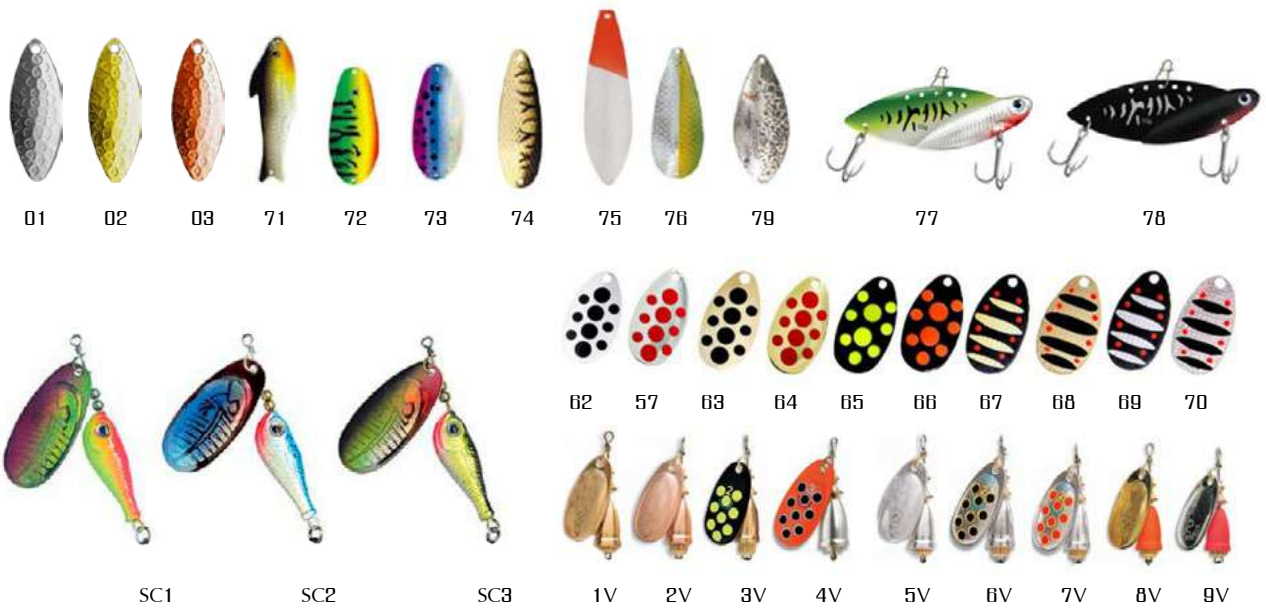

ЦВЕТОВАЯ ГАММА