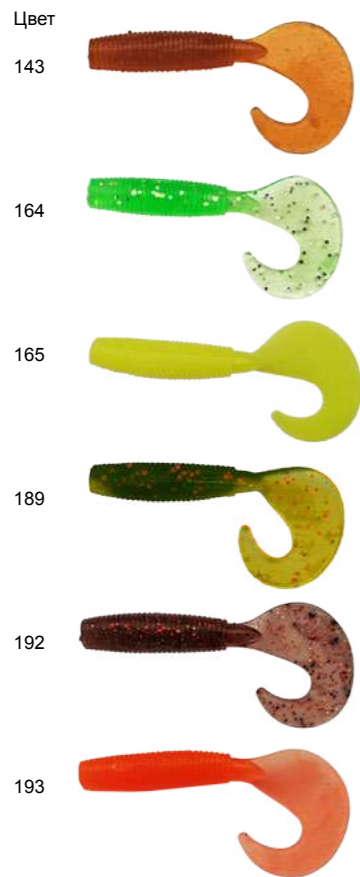

Fat Tail Grub