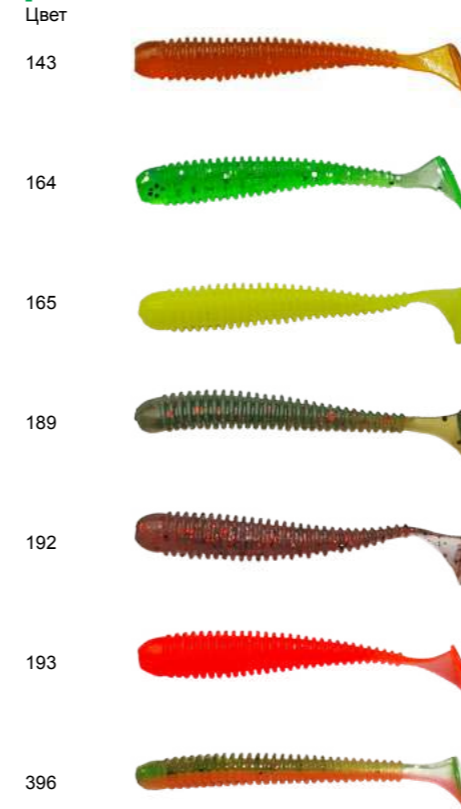

Spark Tail Shad

ЦВЕТ	Артикул	КОД	ДЛИНА, мм	ВЕС, г
143	0069937	1165-143	65	1,6
164	0069942	1165-164		
165	0069938	1165-165		
189	0069939	1165-189		
192	0069940	1165-192		
396	0069941	1165-396		
143	0069944	1175-143	75	2,4
164	0069949	1175-164		
165	0069945	1175-165		
189	0069946	1175-189		
192	0069947	1175-192		
396	0069948	1175-396		
143	0069951	1188-143	88	3,8
164	0069956	1188-164		
165	0069952	1188-165		
189	0069953	1188-189		
192	0069954	1188-192		
396	0069955	1188-396