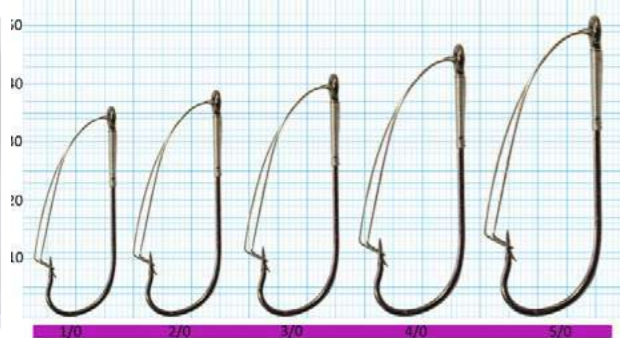

SCORPION CARP DOWN BLN W/R

цвет: черный никель
5 шт./упаковка

РАЗМЕР	ШТ/УП	АРТИКУЛ	КОД
4/0	5	13-10-8-102	3216194
3/0	5	13-10-8-101	3216193
2/0	5	13-10-8-170	3216192
1/0	5	13-10-8-105	3216191
1	5	13-10-8-169	3216101
2	5	0062849	3216102

ГРУЗА

Артикул 13-7-363
Код производителя 7507042

70 г./набор

Артикул 0005494
Код производителя 7507100

100 г./набор

Артикул 0007091
Код производителя 7507081

100 г./набор

АРТИКУЛ	КОД	Ø мм	УПАКОВКА, ШТ
13-16-158	7002141	14	50
13-16-098	7002161	16	
13-16-099	7002181	18	

АРТИКУЛ	КОД	Ø мм	УПАКОВКА, ШТ
13-16-103	7004141	14	50
13-16-540	7004161	16	
13-16-539	7004181	18	

АРТИКУЛ	КОД	Ø мм	УПАКОВКА, ШТ
13-16-773	7010141	14	50
13-16-537	7010161	16	
13-16-538	7010181	18	

АРТИКУЛ	КОД	Ø мм	УПАКОВКА, ШТ
13-16-536	7008161	14	50
13-16-555	7008181	16	

АРТИКУЛ	КОД	Ø мм	УПАКОВКА, ШТ
13-16-541	7005161	16	50
13-16-535	7005181	18	40
13-16-097	7005201	20	30

БУБЕНЧИКИ

Рыболовные бубенчики с различным способом крепления. Предназначены для сигнализации поклевки донок. Некоторые модели имеют крепления для «светлячка» и могут использоваться в ночное время.

КОЛОКОЛЬЧИК-ГИЛЬЗА