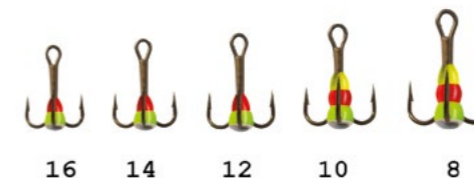

ICE FOX

вес, г	длина, мм	цвет 01		цвет 02		цвет 03	
		артикул	код	артикул	код	артикул	код
6	65	0048307	3531392-01	0048308	3531392-02	0048309	3531392-02
8	75	0048310	3531393-01	0048311	3531393-02	0048312	3531393-03

ICE BLEAK

вес, г	длина, мм	цвет 01		цвет 02		цвет 03	
		артикул	код	артикул	код	артикул	код
5	50	0048313	3531394-01	0048314	3531394-02	0048315	3531394-03
9	62	0048316	3531395-01	0048317	3531395-02	0048318	3531395-03
12	70	0048319	3531396-01	0048320	3531396-02	0048321	3531396-03
12	73	0048322	3531397-01	0048323	3531397-02	0048324	3531397-03

Тройники с пластиковой 3-х цветной каплей используются для дополнительной комплектации зимних вертикальных блесен и балансиров. Доступны в 4-х цветах и размерах с №8 до №16. Упаковываются в блистер по 10 шт.

ЦВЕТ

РАЗМЕР

цвет	цвет 01		цвет 02		цвет 03		цвет 05	
	артикул	код	артикул	код	артикул	код	артикул	код
8	0048748	3101508-01	0048754	3101508-02	0048760	3101508-03	0048766	3101508-05
10	0048749	3101510-01	0048755	3101510-02	0048761	3101510-03	0048767	3101510-05
12	0048750	3101512-01	0048756	3101512-02	0048762	3101512-03	0048768	3101512-05
14	0048751	3101514-01	0048757	3101514-02	0048763	3101514-03	0048769	3101514-05
16	0048752	3101516-01	0048758	3101516-02	0048764	3101516-03	0048770	3101516-05