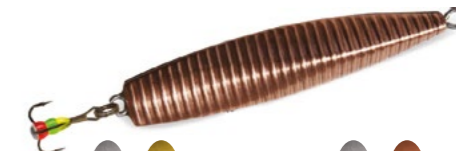

ICE DIVE

вес, г	длина, мм	цвет 01+02		цвет 01+03	
		артикул	код	артикул	код
3	30	0047019	3531413-0102	0047020	3531413-0103
5	37	0047021	3531414-0102	0047022	3531414-0103
9	47	0047023	3531415-0102	0047024	3531415-0103
12,5	51	0047025	3531416-0102	0047026	3531416-0103